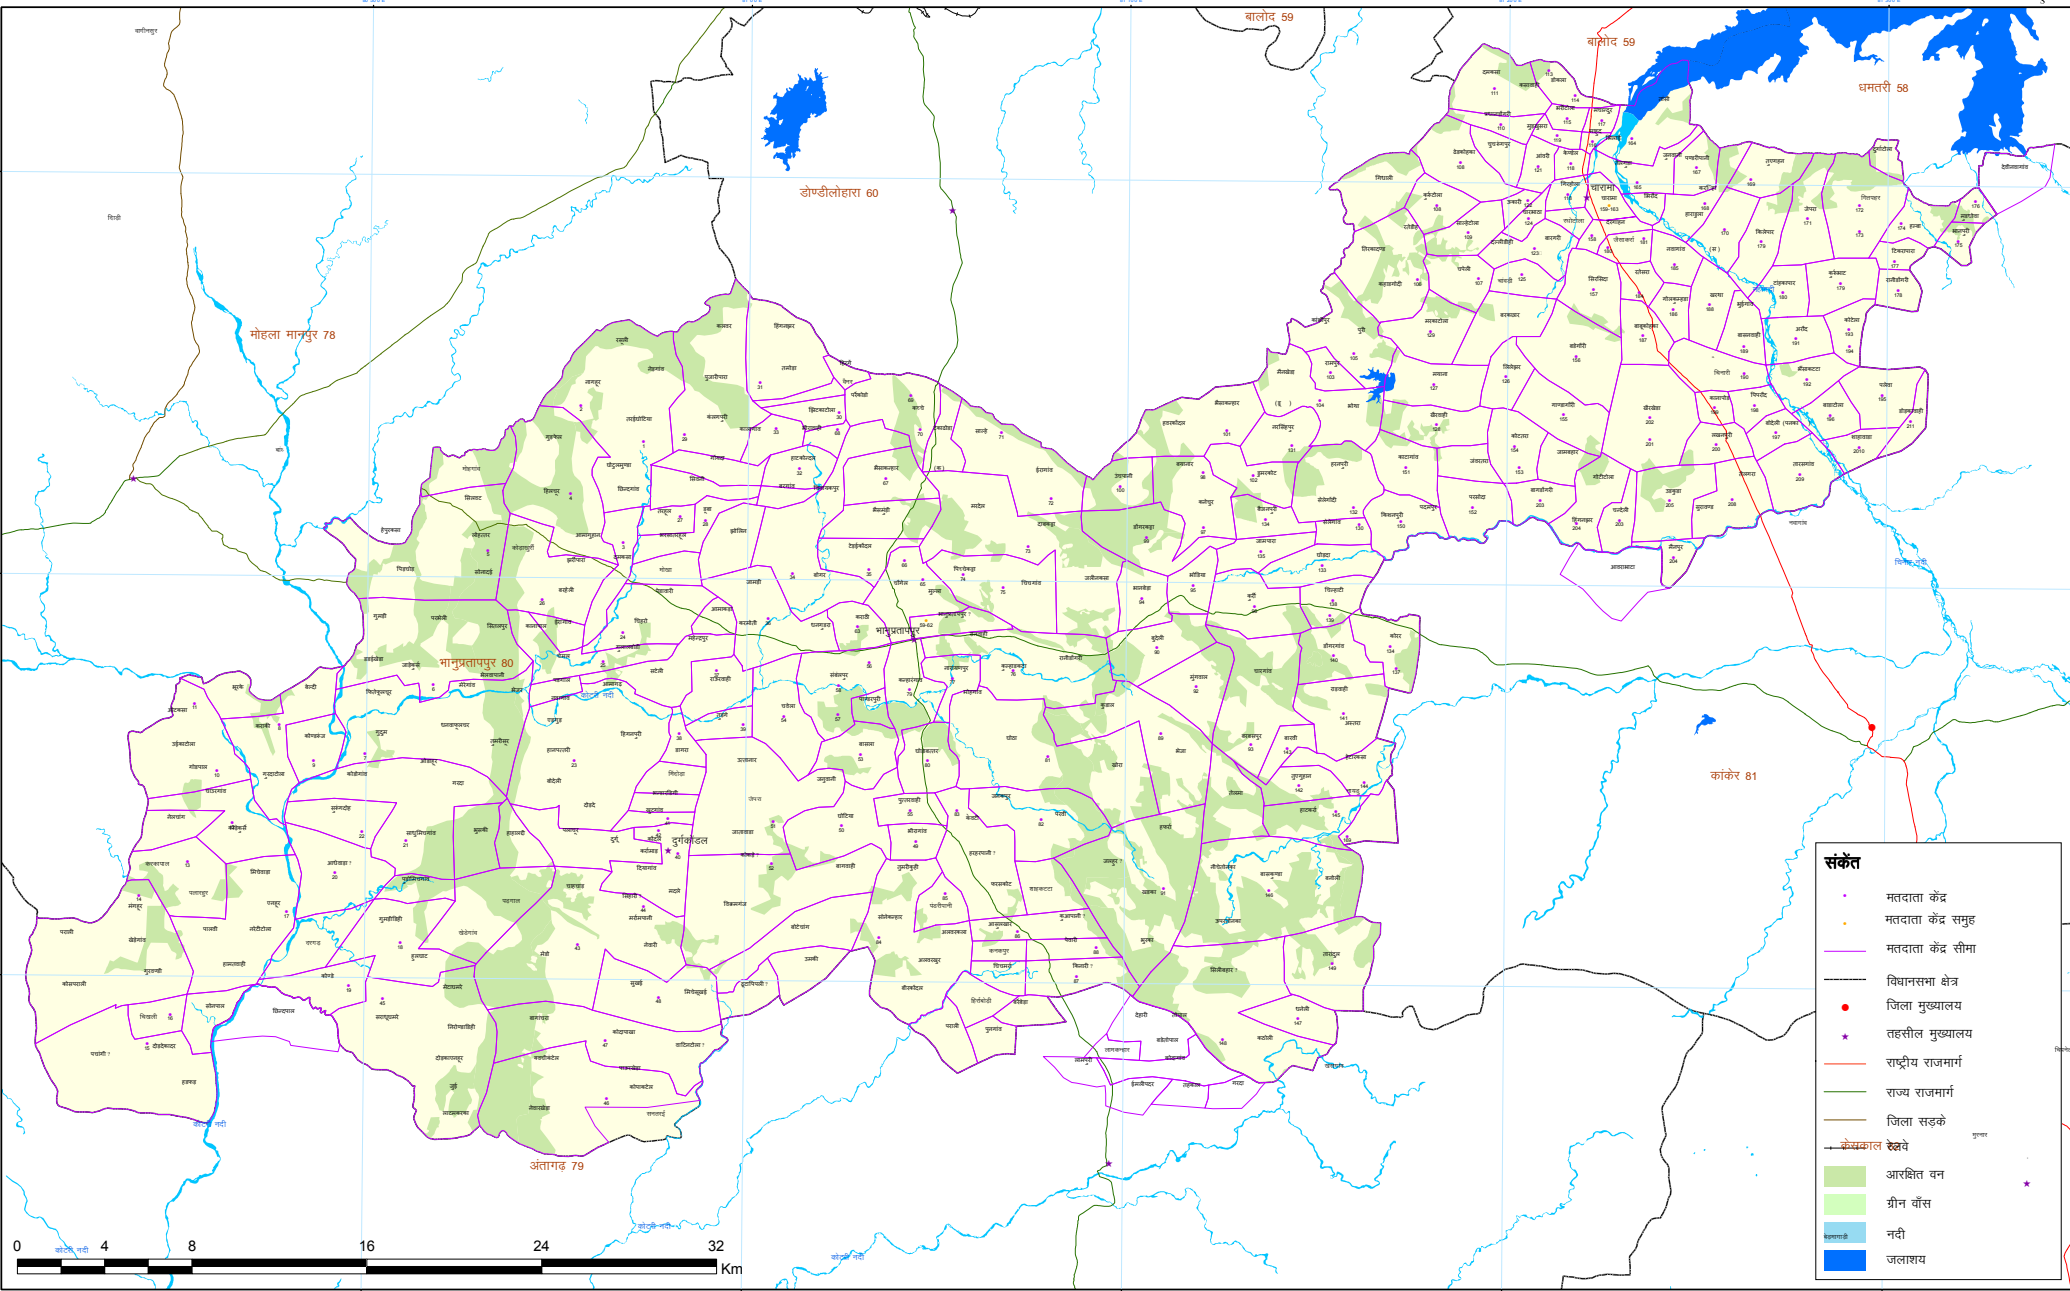

विधानसभा क्षेत्र भानुप्रतापपुर 80

संकेत

- मतदाता केंद्र
- मतदाता केंद्र समूह
- मतदाता केंद्र सीमा
- विधानसभा क्षेत्र
- जिला मुख्यालय
- ★ तहसील मुख्यालय
- राष्ट्रीय राजमार्ग
- राज्य राजमार्ग
- जिला सड़क
- केसमाल रेखा
- आरक्षित वन
- ग्रीन बॉस
- नदी
- जलाशय